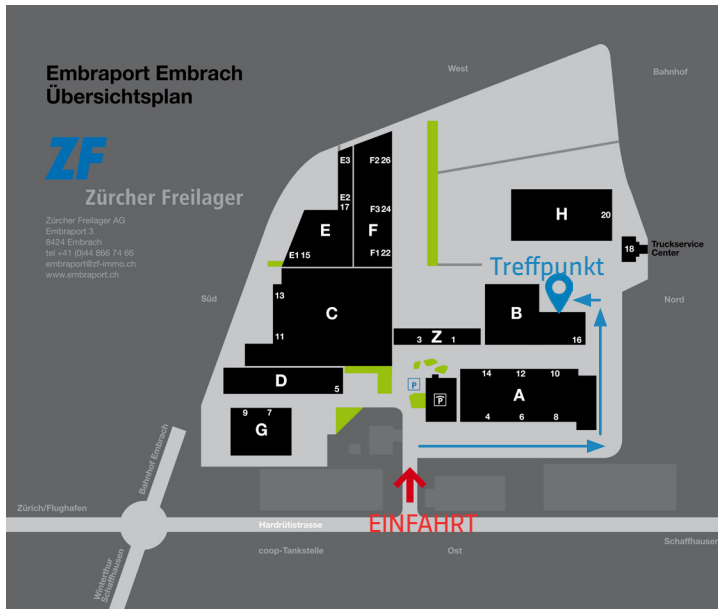

## ANFAHRTBESCHREIBUNG ZOLLFREILAGER EMBRAPORT

47.51833717797942, 8.5937078609784

Embraport  
Embraport 16  
CH-8424 Embrach

Wir treffen uns am bezeichneten Treffpunkt vor dem Gebäude.  
Bitte Ausweis dabei haben und Taschen im Fahrzeug lassen.